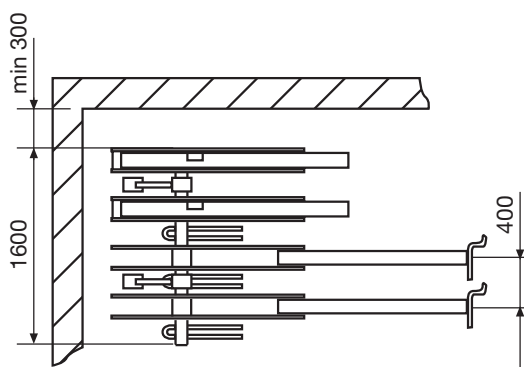

Veloport®

Veloport-Varianten

Veloport 1600	semplice 8 posti di parcheggio	doppio 16 posti di parcheggio
Cod. art.	5229717	5230017
Veloport 2400	semplice 12 posti di parcheggio	doppio 24 Einstellplätze
Cod. art.	5238717	5238417
Veloport 3200	semplice 16 posti di parcheggio	doppio 32 posti di parcheggio
Cod. art.	5238817	5238517
Veloport 4000	semplice 20 posti di parcheggio	doppio 40 posti di parcheggio
Cod. art.	5238917	5238617

Un modulo standard VELOPORT permette di parcheggiare 8 biciclette in uno spazio largo solo 1,60 m.

Vi preghiamo di inviarci le vostre richieste specifiche. L'ideale è inviarci un disegno in pianta.

Provvederemo ad elaborare un'offerta dettagliata su misura. Naturalmente, saremo lieti di fornire la nostra consulenza anche sul posto.