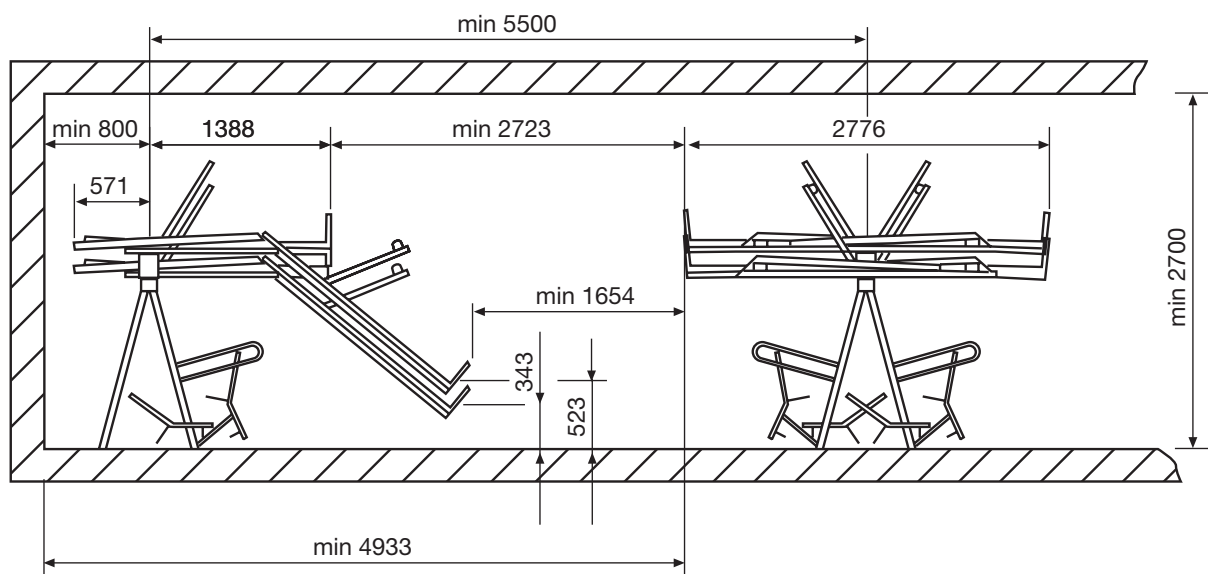

Veloport®

Veloport-Varianten

Veloport 1600	semplice 8 posti di parcheggio	doppio 16 posti di parcheggio
Cod. art.	5229717	5230017
Veloport 2400	semplice 12 posti di parcheggio	doppio 24 Einstellplätze
Cod. art.	5238717	5238417
Veloport 3200	semplice 16 posti di parcheggio	doppio 32 posti di parcheggio
Cod. art.	5238817	5238517
Veloport 4000	semplice 20 posti di parcheggio	doppio 40 posti di parcheggio
Cod. art.	5238917	5238617

Un modulo standard VELOPORT permette di parcheggiare 8 biciclette in uno spazio largo solo 1,60 m.

Vi preghiamo di inviarci le vostre richieste specifiche. L'ideale è inviarci un disegno in pianta.

Provvederemo ad elaborare un'offerta dettagliata su misura. Naturalmente, saremo lieti di fornire la nostra consulenza anche sul posto.