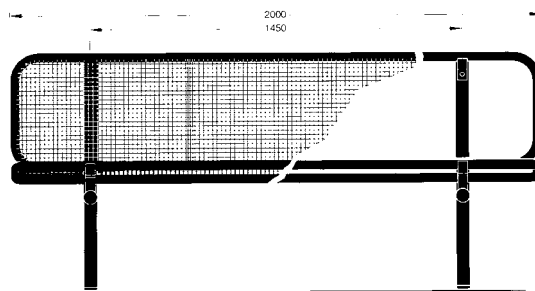

Schwarzwald

Punto 1

Panchina da parco SCHWARZWALD, 4 posti

Telaio in acciaio tubolare, diametro esterno 34 mm, seduta e schienale in griglia metallica, spessore 3,0 mm, reticolato 15 x 15 mm, zincata e sinterizzata con uno strato di almeno 350 µ di Rilsan, con nuovo infittimento del reticolato per una maggiore stabilità e per indicare la suddivisione dei posti a sedere.

Gambe con piastre di fissaggio per installazione fissa.

Dimensioni: (l x p x a) 2000 x 705 x 820 mm, altezza seduta 450 mm

Versione:	mobile	installazione fissa
Cod. art.	58703	51749

Punto 2

Panchina da parco SCHWARZWALD, 4 posti, senza schienale

Telaio in acciaio tubolare, diametro esterno 34 mm, spessore 3,0 mm, reticolato 15 x 15 mm, zincata e sinterizzata con uno strato di almeno 350 µ di Rilsan, con nuovo infittimento del reticolato per una maggiore stabilità e per indicare la suddivisione dei posti a sedere. Gambe con piastre di fissaggio per installazione fissa.

Dimensioni: lunghezza 2.000 mm, profondità 600 mm, altezza seduta 450 mm

Versione:	mobile	installazione fissa
Cod. art.	52013	52245

Punto 3

Seduta e schienale SCHWARZWALD

Telaio in acciaio tubolare, diametro esterno 34 mm, seduta e schienale in griglia metallica, spessore 3,0 mm, reticolato 15 x 15 mm, zincati e sinterizzati con uno strato di almeno 350 µ di Rilsan.