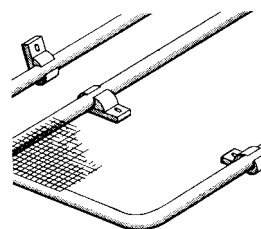

Telaio in acciaio tubolare, diametro esterno 34 mm, spessore 3,0 mm, reticolato 15 x 15 mm, zincata e sinterizzata con uno strato di almeno 350 µ di Rilsan, con nuovo infittimento del reticolato per una maggiore stabilità e per indicare la suddivisione dei posti a sedere. Gambe con piastre di fissaggio per installazione fissa.

Dimensioni: lunghezza 2.000 mm, profondità 600 mm, altezza seduta 450 mm

Versione:	mobile	installazione fissa
Cod. art.	52013	52245

Punto 3

Seduta e schienale SCHWARZWALD

Telaio in acciaio tubolare, diametro esterno 34 mm, seduta e schienale in griglia metallica, spessore 3,0 mm, reticolato 15 x 15 mm, zincati e sinterizzati con uno strato di almeno 350 µ di Rilsan.

Dimensioni: (l x p x a) 2000 x 430 x 100 mm

Versione:	installazione fissa
Cod. art.	58708

Piastre di fissaggio saldate per montaggio su gradini con elementi distanziatori (punto 4).

Punto 4

Elementi di fissaggio per sedute e schienali SCHWARZWALD

4 pezzi, regolabili lateralmente, per adattare il prodotto a strutture di supporto preesistenti.

Cod. art. 58707

* per ogni seduta sono necessari 4 elementi.

Punto 5

Elemento distanziatore per sedute SCHWARZWALD