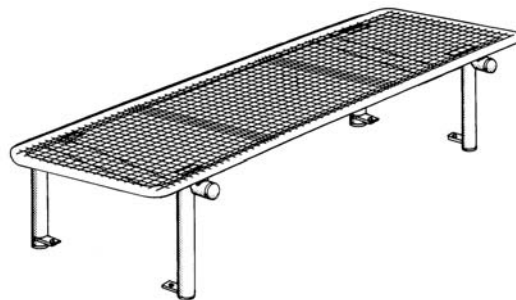

Schwarzwald

Punto 1

Panchina da parco SCHWARZWALD, 4 posti

Telaio in acciaio tubolare, diametro esterno 34 mm, seduta e schienale in griglia metallica, spessore 3,0 mm, reticolato 15 x 15 mm, zincata e sinterizzata con uno strato di almeno 350 µ di Rilsan, con nuovo infittimento del reticolato per una maggiore stabilità e per indicare la suddivisione dei posti a sedere.

Gambe con piastre di fissaggio per installazione fissa.

Dimensioni: (l x p x a) 2000 x 705 x 820 mm, altezza seduta 450 mm

Versione:	mobile	installazione fissa
Cod. art.	58703	51749

Punto 2

Panchina da parco SCHWARZWALD, 4 posti, senza schienale

Telaio in acciaio tubolare, diametro esterno 34 mm, spessore 3,0 mm, reticolato 15 x 15 mm, zincata e sinterizzata con uno strato di almeno 350 µ di Rilsan, con nuovo infittimento del reticolato per una maggiore stabilità e per indicare la suddivisione dei posti a sedere. Gambe con piastre di fissaggio per installazione fissa.

Dimensioni: lunghezza 2.000 mm, profondità 600 mm, altezza seduta 450 mm

Versione:	mobile	installazione fissa
Cod. art.	52013	52245

Punto 3

Seduta e schienale SCHWARZWALD

Telaio in acciaio tubolare, diametro esterno 34 mm, seduta e schienale in griglia metallica, spessore 3,0 mm, reticolato 15 x 15 mm, zincati e sinterizzati con uno strato di almeno 350 µ di Rilsan.