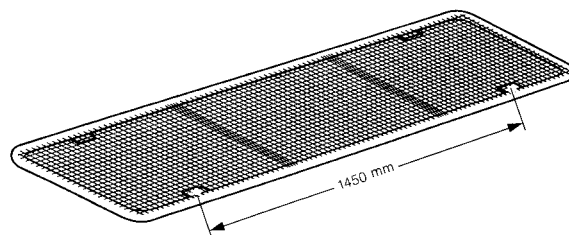

Gambe con piastre di fissaggio per installazione fissa.

Dimensioni: (l x p x a) 2000 x 705 x 820 mm, altezza seduta 450 mm

Versione:	mobile	installazione fissa
Cod. art.	58703	51749

Punto 2

Panchina da parco SCHWARZWALD, 4 posti, senza schienale

Telaio in acciaio tubolare, diametro esterno 34 mm, spessore 3,0 mm, reticolato 15 x 15 mm, zincata e sinterizzata con uno strato di almeno 350 µ di Rilsan, con nuovo infittimento del reticolato per una maggiore stabilità e per indicare la suddivisione dei posti a sedere. Gambe con piastre di fissaggio per installazione fissa.

Dimensioni: lunghezza 2.000 mm, profondità 600 mm, altezza seduta 450 mm

Versione:	mobile	installazione fissa
Cod. art.	52013	52245

Punto 3

Seduta e schienale SCHWARZWALD

Telaio in acciaio tubolare, diametro esterno 34 mm, seduta e schienale in griglia metallica, spessore 3,0 mm, reticolato 15 x 15 mm, zincati e sinterizzati con uno strato di almeno 350 µ di Rilsan.

Dimensioni: (l x p x a) 2000 x 430 x 100 mm

Versione:	installazione fissa
Cod. art.	58708

Piastre di fissaggio saldate per montaggio su gradini con elementi distanziatori (punto 4).

Punto 4

Elementi di fissaggio per sedute e schienali SCHWARZWALD