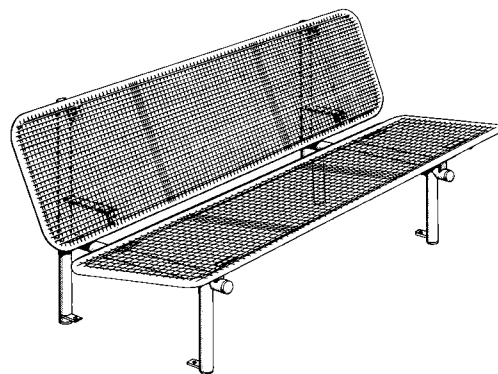

Schwarzwald

Punto 1

Panchina da parco SCHWARZWALD, 4 posti

Telaio in acciaio tubolare, diametro esterno 34 mm, seduta e schienale in griglia metallica, spessore 3,0 mm, reticolato 15 x 15 mm, zincata e sinterizzata con uno strato di almeno 350 µ di Rilsan, con nuovo infittimento del reticolato per una maggiore stabilità e per indicare la suddivisione dei posti a sedere.

Gambe con piastre di fissaggio per installazione fissa.

Dimensioni: (l x p x a) 2000 x 705 x 820 mm, altezza seduta 450 mm

Versione:	mobile	installazione fissa
Cod. art.	58703	51749

Punto 2

Panchina da parco SCHWARZWALD, 4 posti, senza schienale

Telaio in acciaio tubolare, diametro esterno 34 mm, spessore 3,0 mm, reticolato 15 x 15 mm, zincata e sinterizzata con uno strato di almeno 350 µ di Rilsan, con nuovo infittimento del reticolato per una maggiore stabilità e per indicare la suddivisione dei posti a sedere. Gambe con piastre di fissaggio per installazione fissa.

Dimensioni: lunghezza 2.000 mm, profondità 600 mm, altezza seduta 450 mm

Versione:	mobile	installazione fissa
Cod. art.	52013	52245

Punto 3

Seduta e schienale SCHWARZWALD

Telaio in acciaio tubolare, diametro esterno 34 mm, seduta e schienale in griglia metallica, spessore 3,0 mm, reticolato 15 x 15 mm, zincati e sinterizzati con uno strato di almeno 350 µ di Rilsan.