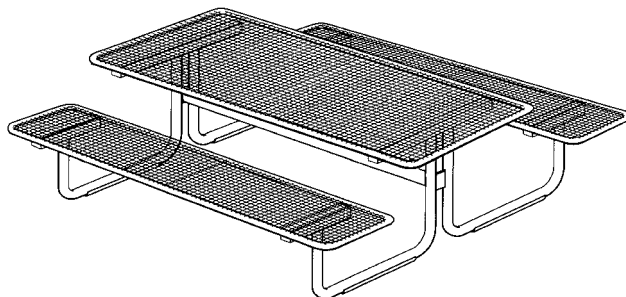

Parador

Punto 1

PARADOR modulo di sedute

Telaio in acciaio tubolare zincato a caldo, diametro esterno 38 mm, superficie di seduta e piano del tavolo in griglia metallica, spessore 3,0 mm.

Reticolato 15 x 15 mm, zincato e sinterizzato con uno strato di almeno 350 µ di Rilsan.

Dimensioni:

Lunghezza complessiva	1600 mm	Altezza di seduta	420 mm
Profondità complessiva	1800 mm	Profondità di seduta	350 mm
Altezza complessiva	720 mm	Larghezza del tavolo	800 mm

Versione:	mobile	installazione fissa
Cod. art.	52535	52536

Punto 2

PARADOR modulo di sedute

Telaio in acciaio tubolare zincato a caldo, diametro esterno 38 mm, superficie di seduta in griglia metallica, spessore 3,0 mm. Reticolato 15 x 15 mm, zincato e sinterizzato con uno strato di almeno 350 µ di Rilsan, piano del tavolo in Werzalit effetto granito.

Dimensioni:

Lunghezza complessiva	1600 mm	Altezza di seduta	420 mm
Profondità complessiva	1800 mm	Profondità di seduta	350 mm
Altezza complessiva	720 mm	Larghezza del tavolo	800 mm

Versione:	mobile	installazione fissa
Cod. art.	52538	52539