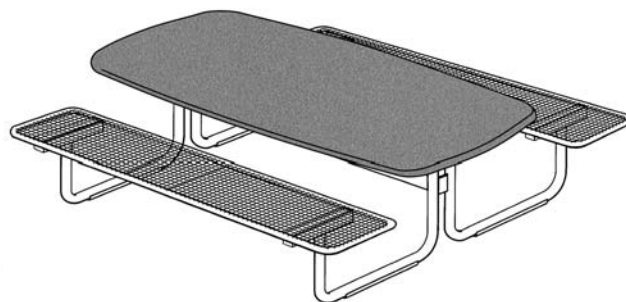

Nota:

la versione mobile è dotata di guide di scorrimento, mentre la versione da installazione fissa è provvista di 4 dispositivi di ancoraggio da cementare.

Combinazione panchina/tavolo con robuste panchine in griglia metallica e piano del tavolo in solido Werzalit effetto granito. Altri colori per il piano del tavolo sono disponibili su richiesta.

Tivoli

Punto 1

Letto da giardino TIVOLI

Intelaiatura in acciaio tubolare, diametro esterno 34 mm, superficie di appoggio in griglia metallica, spessore 3,0 mm, reticolato 15 x 15 mm, sinterizzato con uno strato di almeno 350 µ di Rilsan, la curvatura della superficie di appoggio corrisponde alle dimensioni anatomiche medie, con guide di scorrimento avvitate.

Dimensioni: (l x l x a) 650 x 1944 x 636 mm

Cod. art. 59469